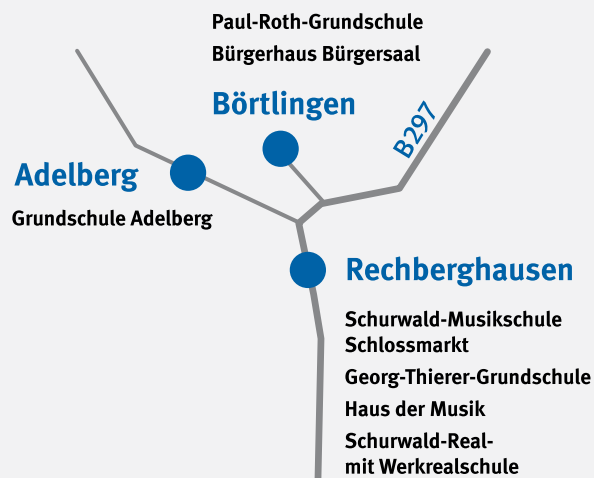

Wo wird unterrichtet?

Der Unterricht findet nach Möglichkeit in Ihrem Wohnort Adelberg, Börtlingen und Rechberghausen statt. Das Fach Schlagwerk wird zentral in Rechberghausen unterrichtet.

Unsere Veranstaltungen

Die Schurwald-Musikschule veranstaltet eine Vielzahl von Musizierstunden und Konzerten und tritt bei vielen öffentlichen Anlässen auf. Sie gestaltet aktiv das kulturelle Leben der Trägergemeinden Adelberg, Börtlingen und Rechberghausen.